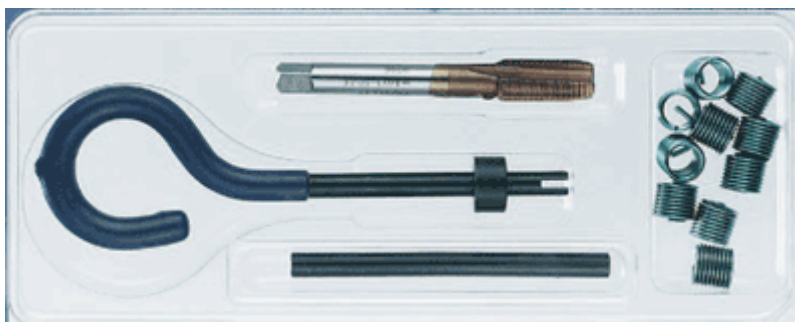

Varenummer: 1325710010000
Beskrivelse: Manuelt montagesæt for M 10x1
Filtex *Blister* M 10x1

Mål

Betegnelse = Monterings værktøj